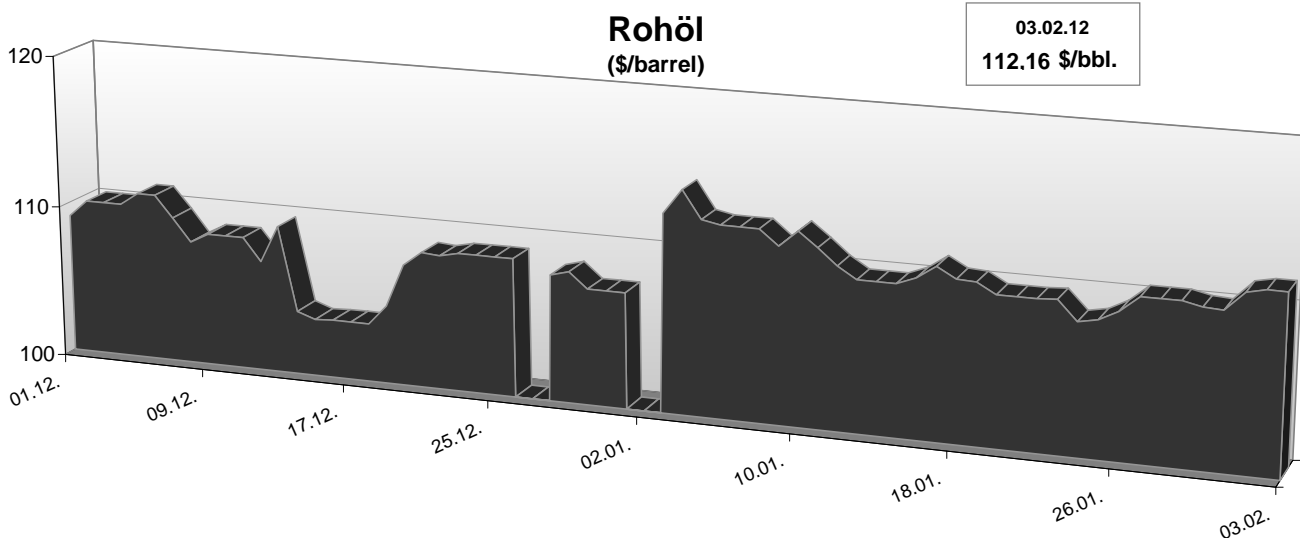

Marktinformationen

für das Jahr 2010-2011

Marktinformationen

Mehr-Jahresvergleich

Rohöl (\$/barrel)

Dollarkurs 1€ = \$

Ø Heizölpreis bundesweit (€/100ltr.)