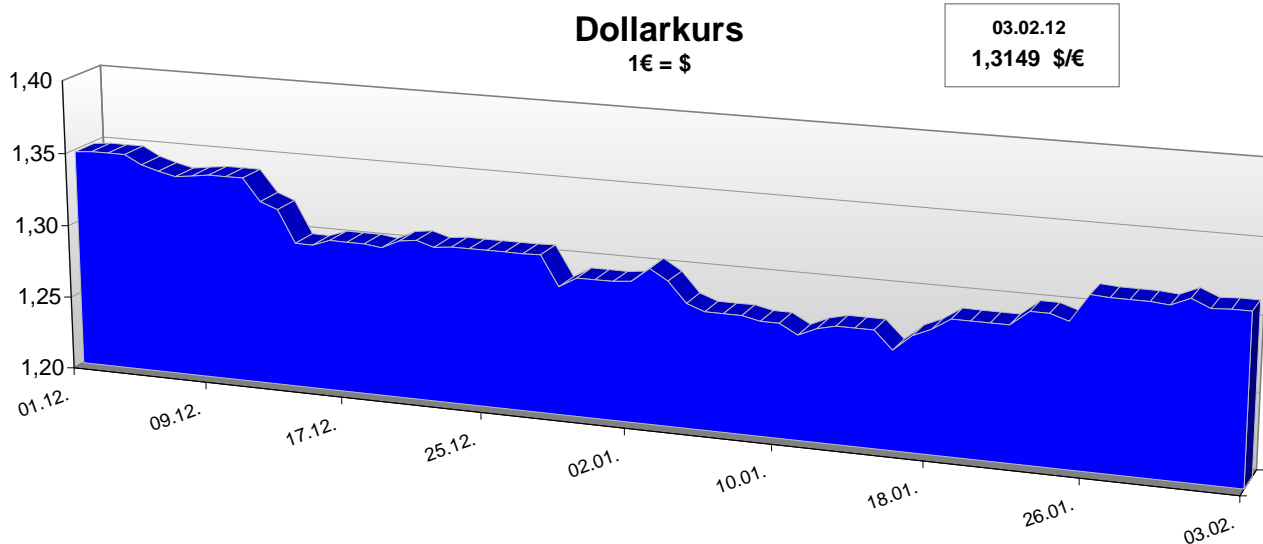

Marktinformationen

für das Jahr 2010-2011

Marktinformationen

Mehr-Jahresvergleich

Rohöl (\$/barrel)

Dollarkurs 1€ = \$

Ø Heizölpreis bundesweit (€/100ltr.)