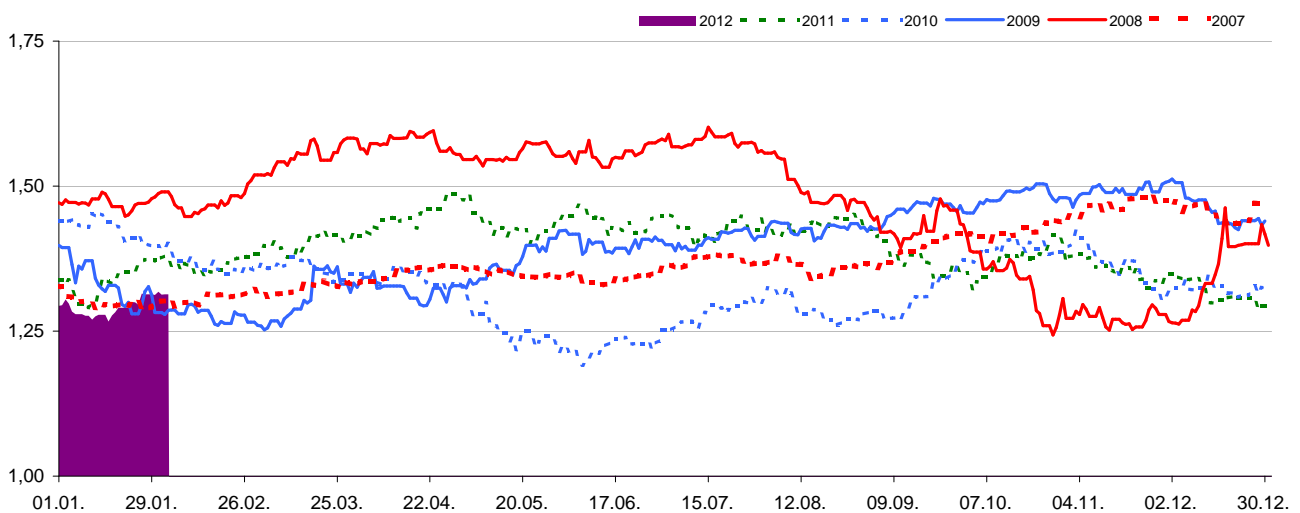

Marktinformationen

für das Jahr 2010-2011

Marktinformationen

Mehr-Jahresvergleich

Rohöl (\$/barrel)

Dollarkurs 1€ = \$

Ø Heizölpreis bundesweit (€/100ltr.)