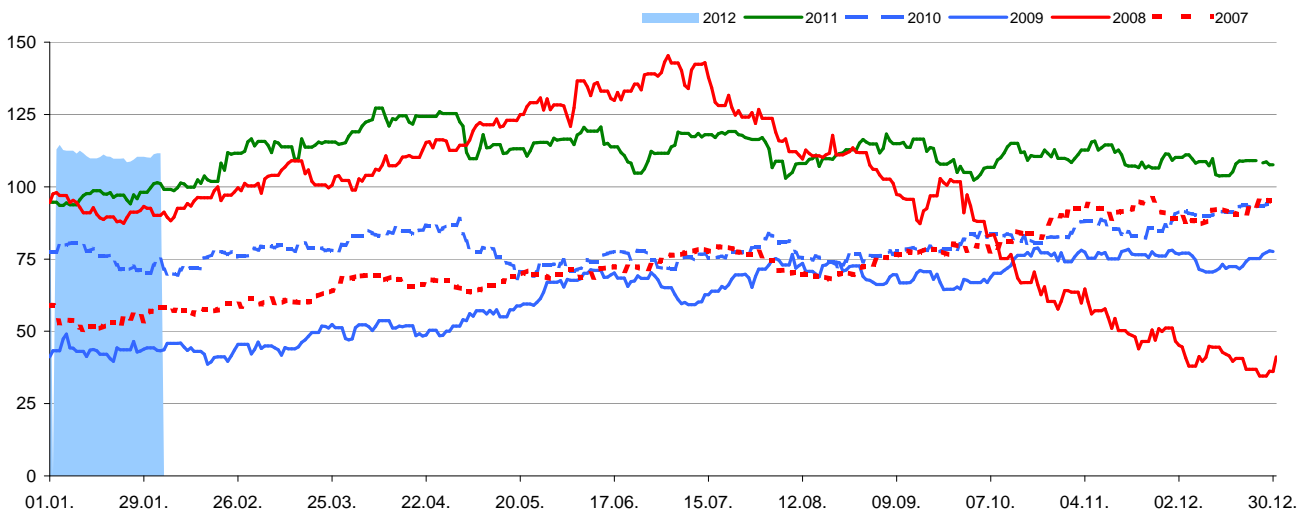

Marktinformationen

für das Jahr 2010-2011

Marktinformationen

Mehr-Jahresvergleich

Rohöl (\$/barrel)

Dollarkurs 1€ = \$

Ø Heizölpreis bundesweit (€/100ltr.)