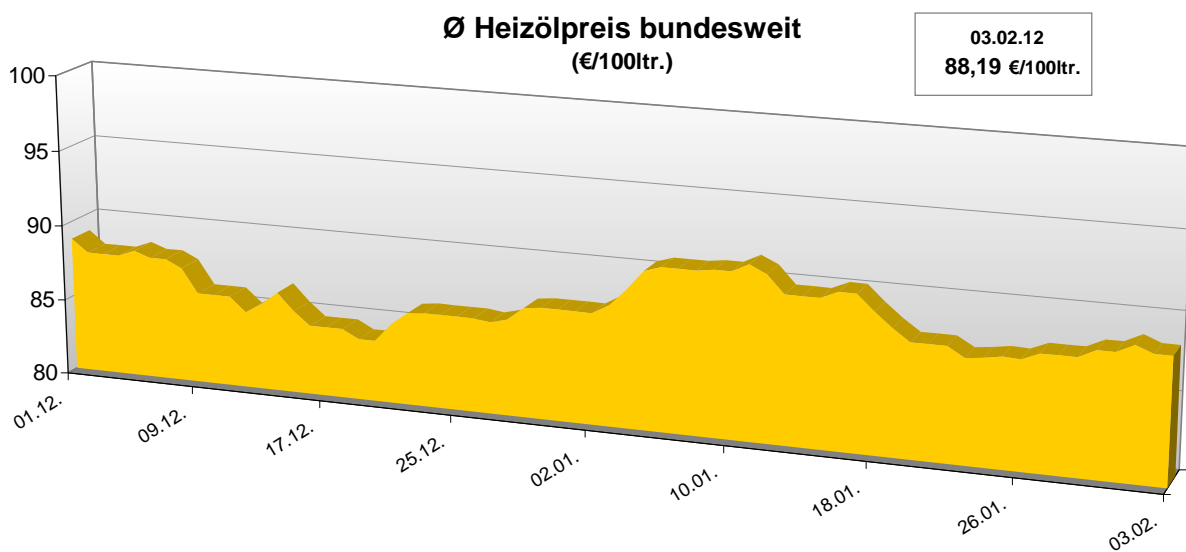

Marktinformationen

für das Jahr 2010-2011

Marktinformationen

Mehr-Jahresvergleich

Rohöl (\$/barrel)

Dollarkurs 1€ = \$

Ø Heizölpreis bundesweit (€/100ltr.)