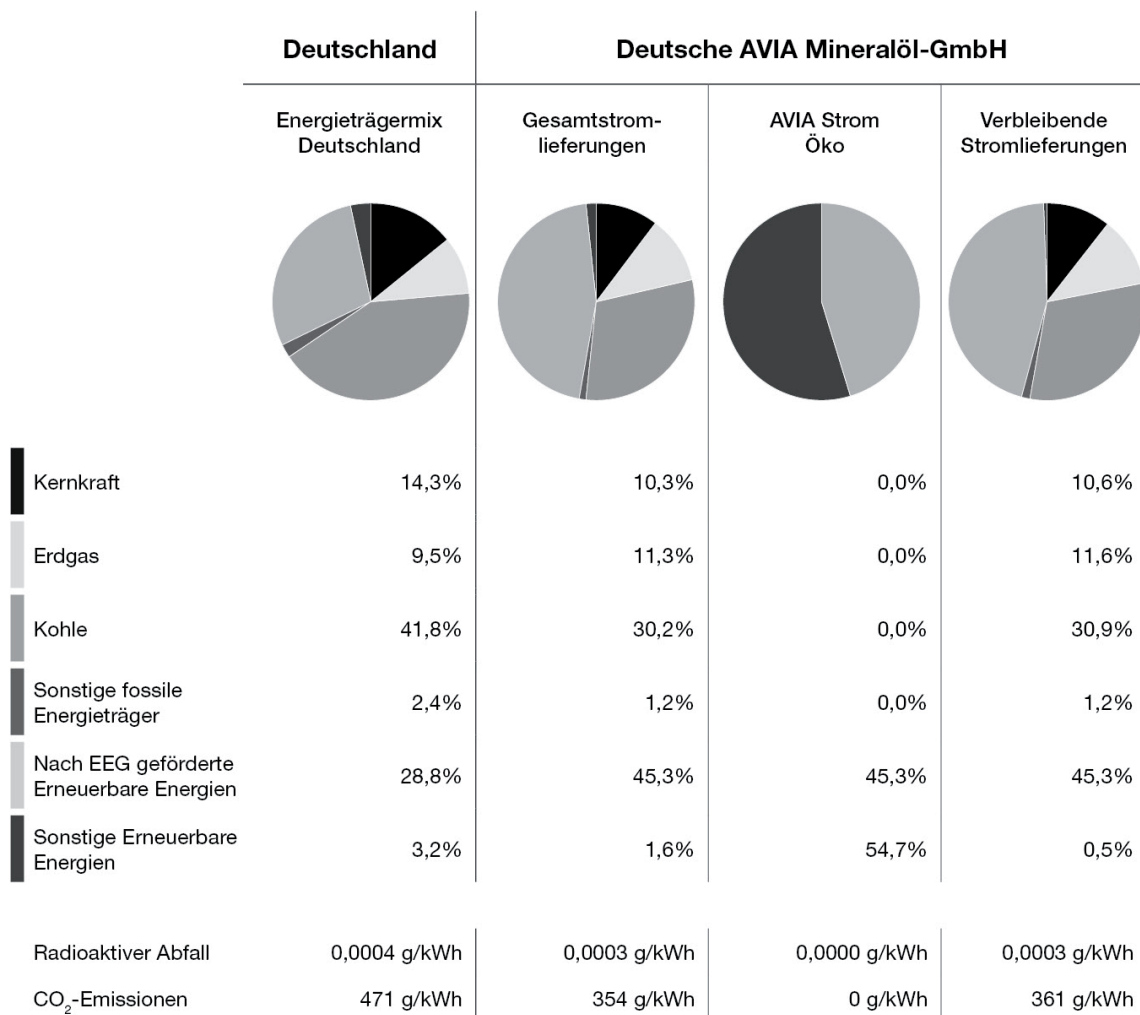

Stromkennzeichnung zur Stromlieferung 2016
der Ilzhöfers Nachf. Inh. Walch KG
 gem. § 42 Energiewirtschaftsgesetz vom 07. Juli 2005, geändert 2014

Weiterführende Informationen erhalten Sie im Internet unter www.ilzhoefer.de
 oder per Telefon 0821/5 60 80 75 (Montag - Donnerstag von 8:00 - 17:00 Uhr, Freitag von 8:00 - 12:00 Uhr).